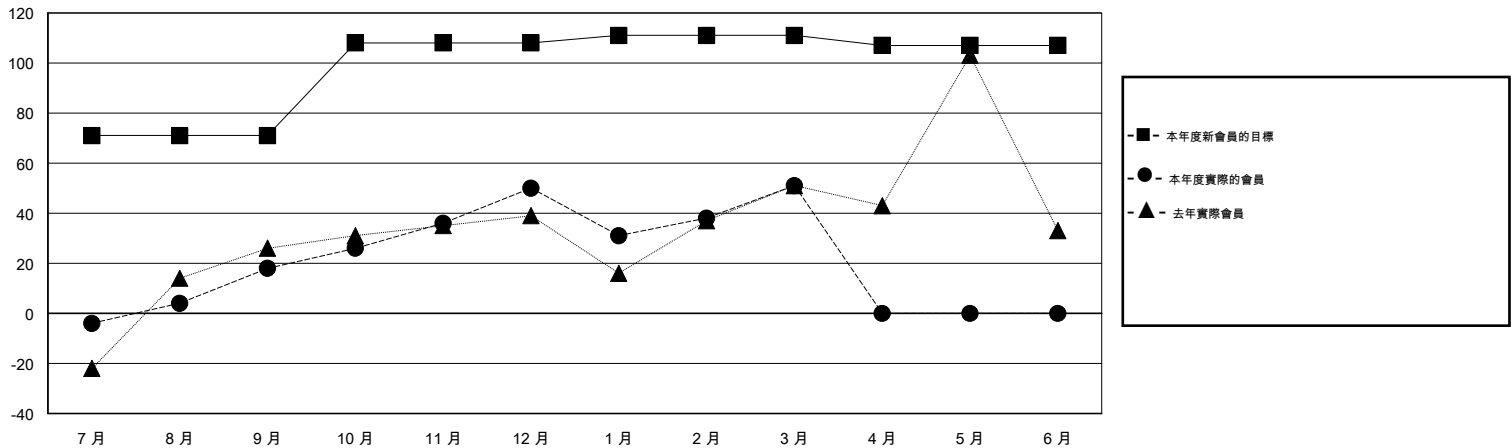

位會員@每位須繳				
成果 2014-2015				
季	新會員目標	增加的授證/新會員	退會人數	淨增/減
7月/8月/9月	71	195	177	18
10月/11月/12月	37	44	12	32
1月/2月/3月	3	52	51	1
4月/5月/6月	-4	0	0	0

目標與實際新會累積

目標和實際會員累積

已取消的分會: 0

47 CLUBS OF 54 增添1位或以上的新會員

性別分佈

男 1,346 (75.24%)
女 443 (24.76%)