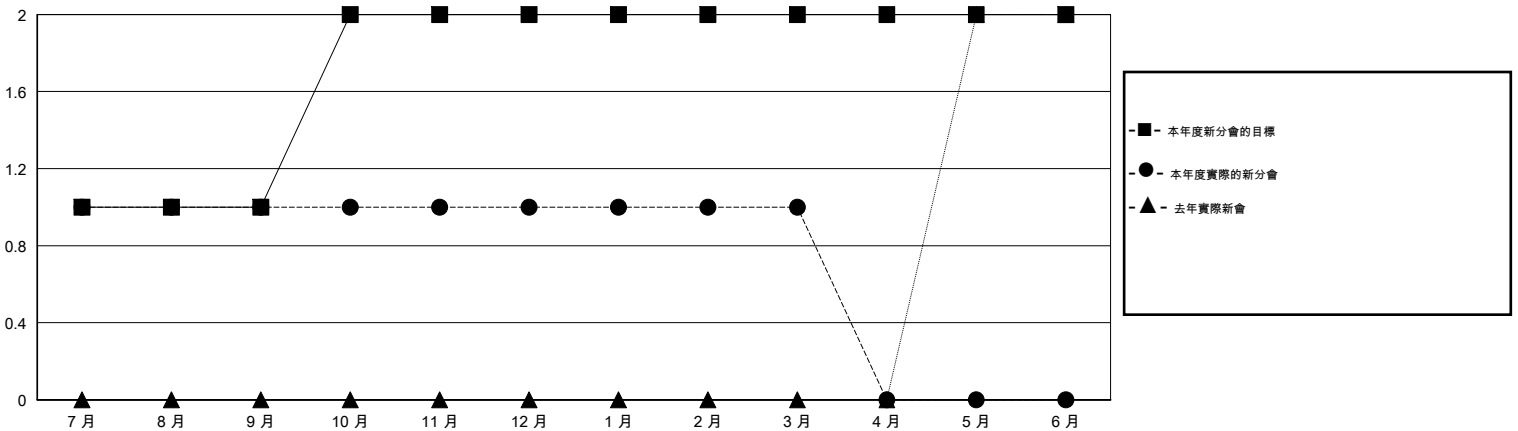

位會員@每位須繳				
成果 2014-2015				
季	新會員目標	增加的授證/新會員	退會人數	淨增/減
7月/8月/9月	71	195	177	18
10月/11月/12月	37	44	12	32
1月/2月/3月	3	52	51	1
4月/5月/6月	-4	0	0	0

目標與實際新會累積

目標和實際會員累積

已取消的分會: 0

47 CLUBS OF 54 增添1位或以上的新會員

性別分佈

男 1,346 (75.24%)
女 443 (24.76%)